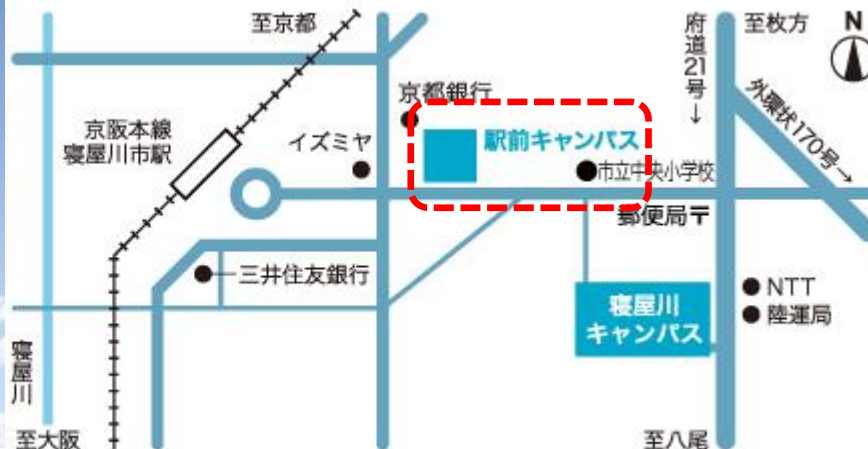

会場周辺交通・宿泊施設状況

大阪電気通信大学 寝屋川駅前キャンパス
〒572-0837 大阪府寝屋川市早子町12-16

URL: <http://www.osakac.ac.jp/institution/access.html>

- 会場近郊での宿泊を予定される場合、京阪本線沿線での宿泊施設利用をお勧め致します。<http://www.keihan.co.jp/traffic/station/>
- 乗換えが無く、比較的ホテル等が多い地域は、門真、守口周辺
- 京都方面(枚方等)からお越しの場合、開始時刻前後、大阪市内方面へ向かう電車の通勤ラッシュが予想されます。