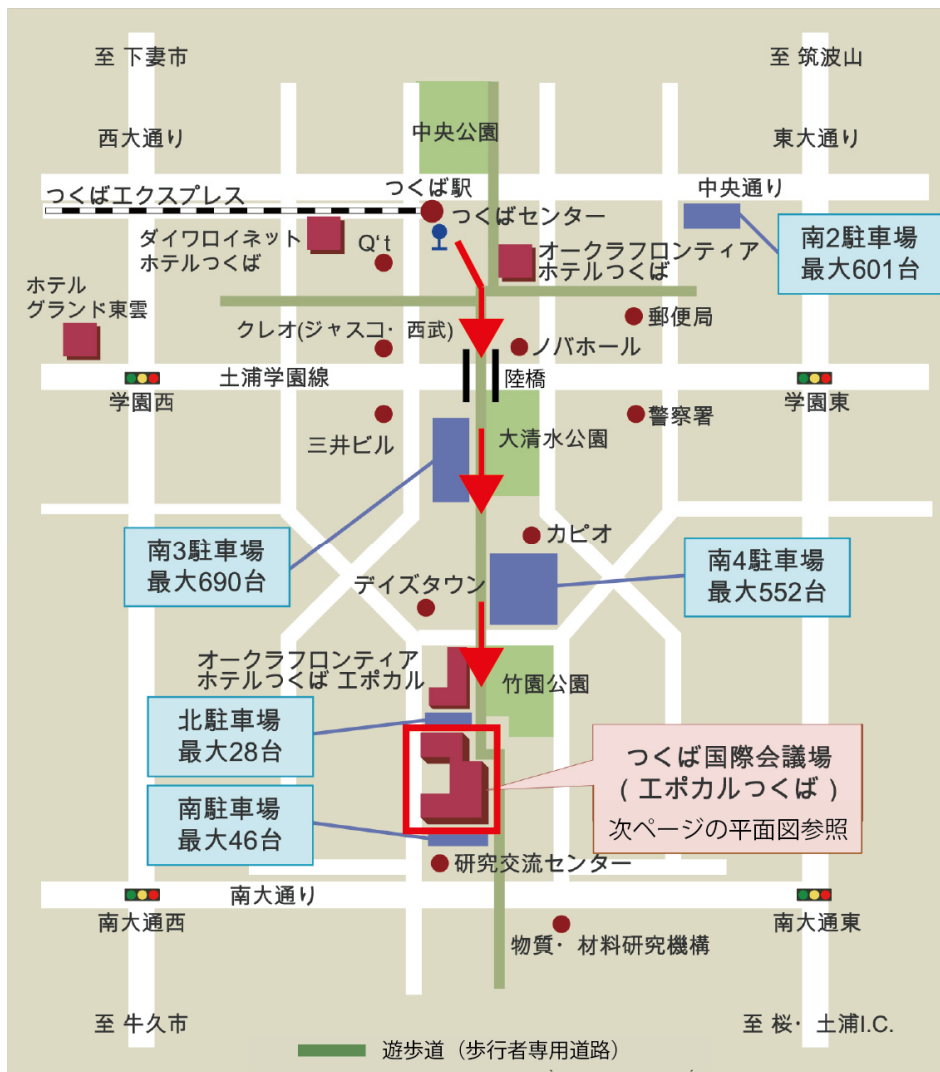

つくば駅, つくばセンターまでのアクセス (<http://www.epochal.or.jp/access/index.html>)

つくば国際会議場案内図 ([http://www.epochal.or.jp/access/map\\_shuhen.html](http://www.epochal.or.jp/access/map_shuhen.html))

- ◆ 電車 つくばエクスプレス線「つくば駅」(終点)下車, A3 出口を出て, バスロータリーに沿って右に進み, 階段を上り, 遊歩道(歩行者専用道路)をおよそ 800m 直進する. 徒歩約 10 分.

## つくば国際会議場 1階, 2階平面図

([http://www.epochal.or.jp/floor\\_guide/heimenzu/index.html](http://www.epochal.or.jp/floor_guide/heimenzu/index.html))