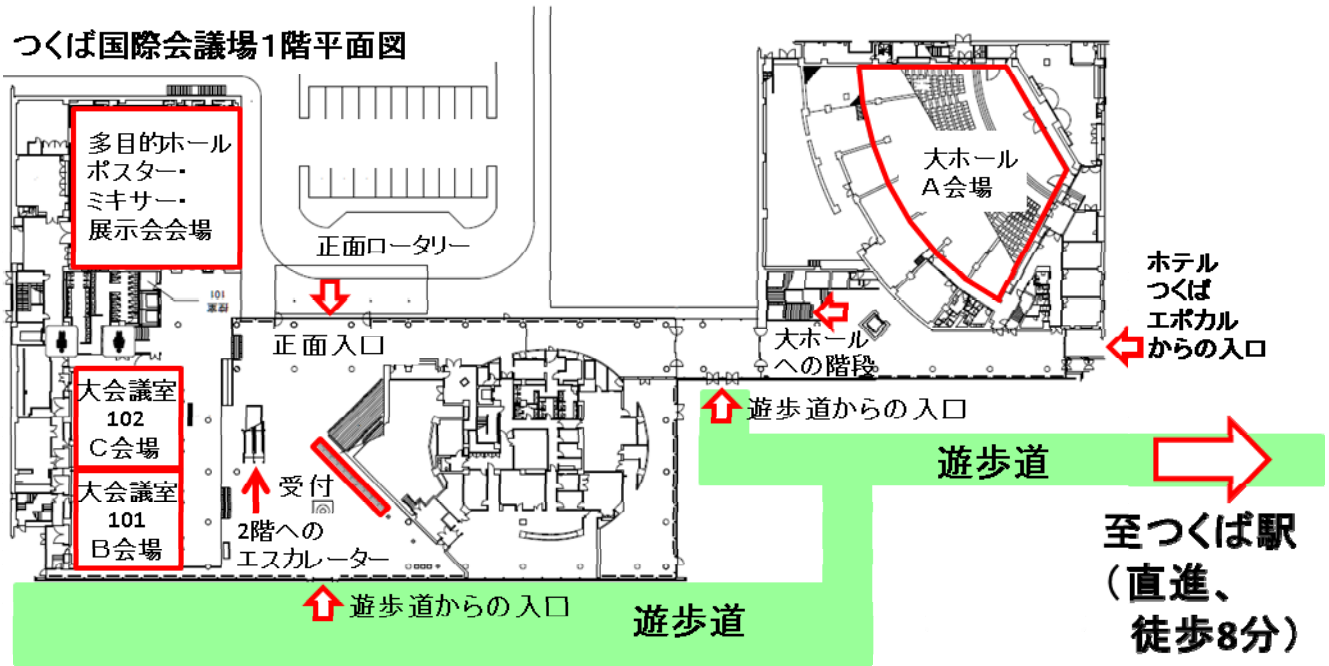

つくば国際会議場 1階, 2階平面図

(<http://www.epochal.or.jp/floor_guide/heimenzu/index.html>)

つくば国際会議場1階平面図